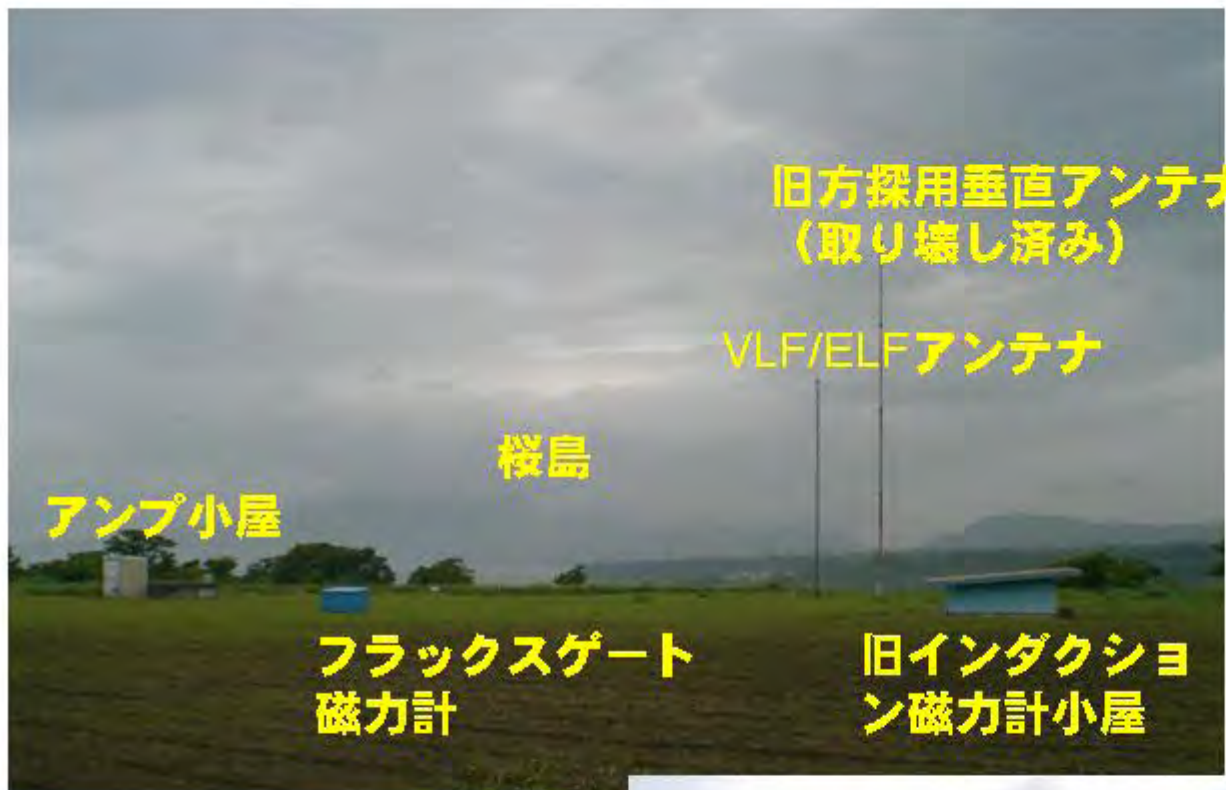

# 上の原台地観測点

インダクション  
磁力計 (佐多に移設)

フラックスゲート  
磁力計

VLF/ELFアンテナ

アンプ小屋

引き込み線小屋

40kHz標準電波

# 上の原台地観測点